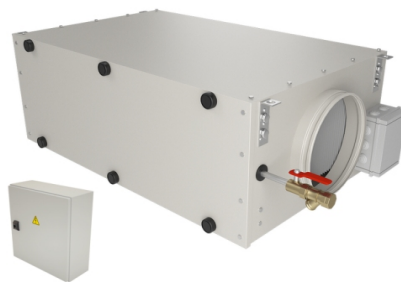

Система автоматики размещена в отдельном щите управления 400x400x150мм.

Функции автоматики

Поддержание влажности в режиме вкл./выкл.

Технические характеристики

Нагреватель	Нет
Максимальная потребляемая мощность	0,3 кВт-220В
Максимальный ток	1,5 А
Параметры вентилятора	2400 об/мин 230 Вт (Ebmpapst серии EC)
Уровень шума LwA (акустическая мощность)	63 дБА 70 дБА 55 дБА (на всасывании на выпуске от корпуса)
Уровень звукового давления LpA от корпуса	40 дБА
Масса	19 кг

Структурная схема

- G Воздушный фильтр
- A Модуль увлажнения
- V Вентилятор

- T1 φ1 Цифровой датчик температуры и влажности (**заказывается отдельно**)
- T2 φ2 Цифровой датчик температуры и влажности в помещении (опция **НС**), (**заказывается отдельно**)
- CU Система цифровой автоматики
- CP Пульт управления (в комплекте)
- CX Вход управления «сухие контакты»

- по стороне подключения

Сторона обслуживания фильтра:

- по стороне подключения

Присоединительные размеры

Патрубок дренажа: 32 мм

Подача воды на увлажнитель: 1/2"В.Р