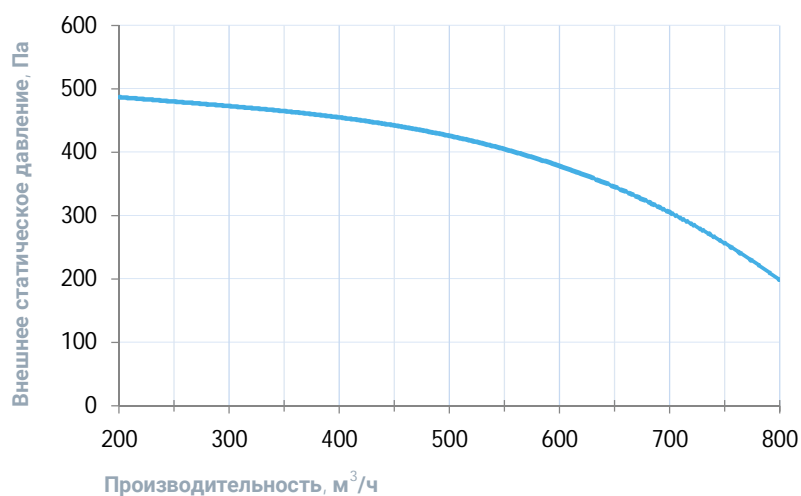

Вентиляционная характеристика

Габаритные и присоединительные размеры

Варианты исполнения

Сторона подключения:

- правая
- левая

Тип крепления:

- потолочное
- напольное горизонтальное

Сторона тех. обслуживания: