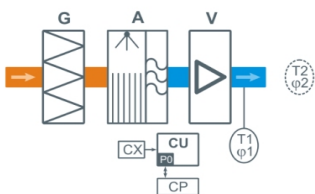

Система автоматики размещена в отдельном щите управления 400x400x150мм.

Функции автоматики

Поддержание влажности в режиме вкл./выкл.

Технические характеристики

Нагреватель	Нет
Максимальная потребляемая мощность	0,3 кВт-220В
Максимальный ток	1,5 А
Параметры вентилятора	2400 об/мин 230 Вт (Ebmpapst серии EC)
Уровень шума LwA (акустическая мощность)	63 дБА 70 дБА 55 дБА (на всасывании на выпуске от корпуса)
Уровень звукового давления LpA от корпуса	40 дБА
Масса	19 кг

Структурная схема

- G Воздушный фильтр
- A Модуль увлажнения
- V Вентилятор

- T1 φ1 Цифровой датчик температуры и влажности (**заказывается отдельно**)
- T2 φ2 Цифровой датчик температуры и влажности в помещении (опция **НС**), (**заказывается отдельно**)
- CU Система цифровой автоматики
- CP Пульт управления (в комплекте)
- CX Вход управления «сухие контакты»

- по стороне подключения

Сторона обслуживания фильтра:

- по стороне подключения

Присоединительные размеры

Патрубок дренажа: 32 мм

Подача воды на увлажнитель: 1/2"В.Р