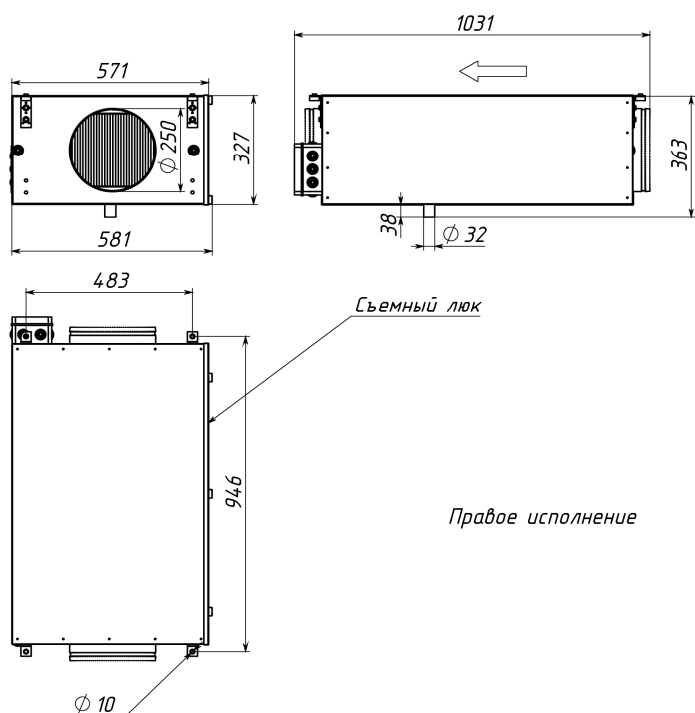

Вентиляционная характеристика

Габаритные и присоединительные размеры

Варианты исполнения

Сторона подключения:

- правая
- левая

Тип крепления:

- потолочное
- напольное горизонтальное

Сторона тех. обслуживания:

- по стороне подключения

Сторона обслуживания фильтра:

- по стороне подключения

Присоединительные размеры

Патрубок дренажа: 32 мм

Подача воды на увлажнитель: 1/2"В.Р