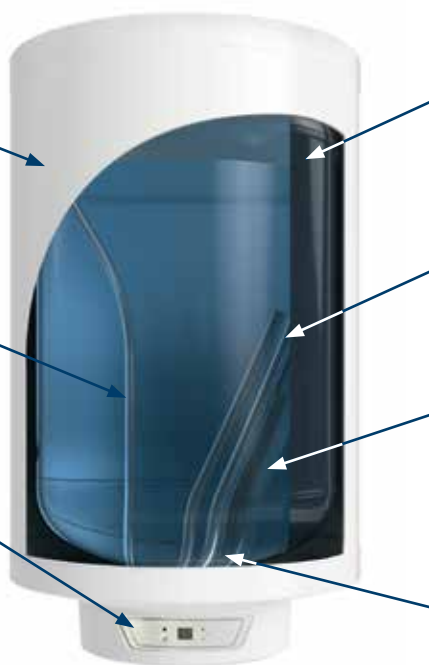

Универсальный настенный крепеж позволяет монтировать модели Tronic 6000/8000T как горизонтально, так и вертикально.

Трубка подачи горячей воды

Регулятор температуры позволяет изменять температуру с точностью до градуса